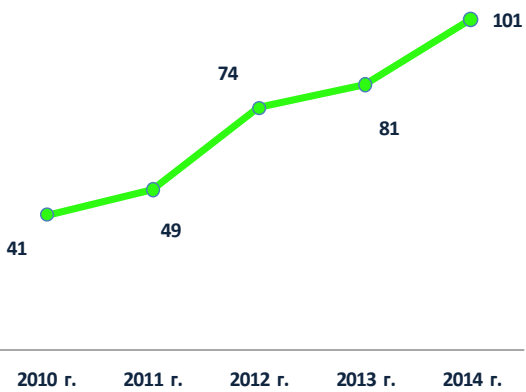

НОВИ ПСИХОАКТИВНИ ВЕЩЕСТВА

РАЗПРОСТРАНЕНИЕ НА НОВИ ВЕЩЕСТВА В ЕС И БЪЛГАРИЯ

НОВИ ПСИХОАКТИВНИ ВЕЩЕСТВА В ЕС