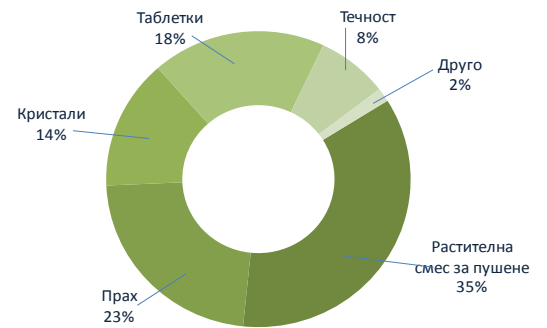

НОВИ ПСИХОАКТИВНИ ВЕЩЕСТВА

УПОТРЕБА СРЕД УЧЕНИЦИТЕ (9-12 КЛАС)