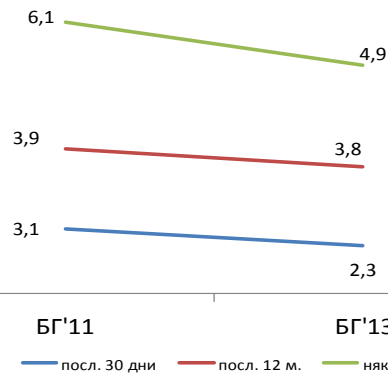

НОВИ ПСИХОАКТИВНИ ВЕЩЕСТВА

УПОТРЕБА СРЕД УЧЕНИЦИТЕ (9-12 КЛАС)