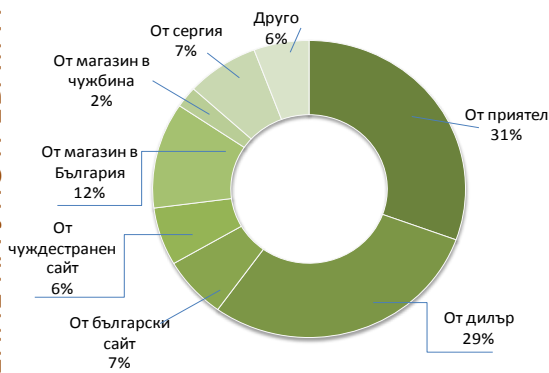

РАЗПРОСТРАНЕНИЕ НА УПОТРЕБАТА НА НОВИ ВЕЩЕСТВА В БЪЛГАРИЯ

Употребили през последните 12 м. 9-12 клас, 2013 г.