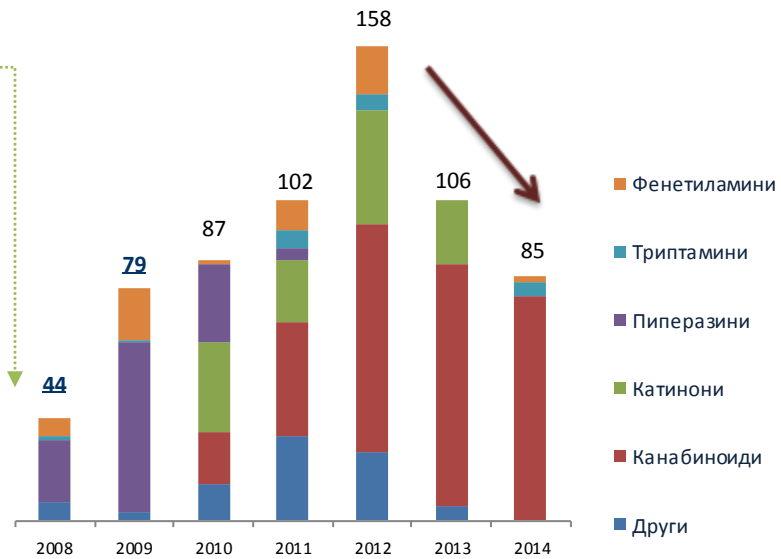

БРОЙ СЛУЧАИ НА ИДЕНТИФИЦИРАНИ НПВ ПО ГРУПИ В БЪЛГАРИЯ (2008-2014)

ИЗТОЧНИК:

Система за ранно предупреждение (EWS)