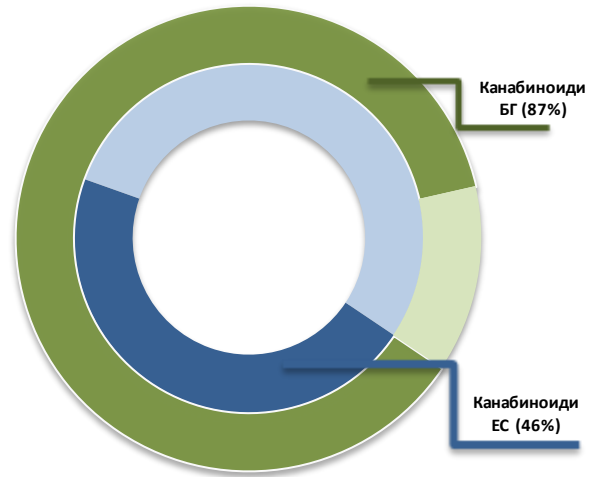

ДЯЛ НА ИДЕНТИФИЦИРАНИТЕ СИНТЕТИЧНИ КАНАБИНОИДИ ОТ ОБЩИЯ БРОЙ ЗАЛАЗИНИЯ НА НОВИ ВЕЩЕСТВА '2014