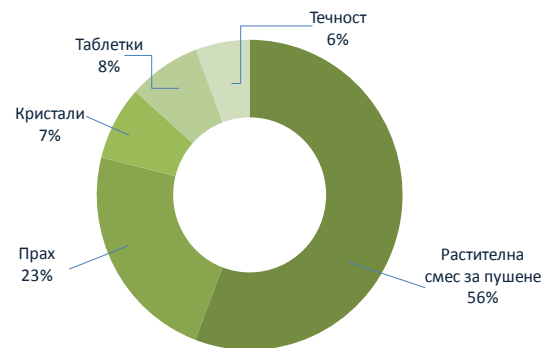

НОВИ ПСИХОАКТИВНИ ВЕЩЕСТВА

УПОТРЕБА СРЕД УЧЕНИЦИТЕ (9-12 КЛАС)

РАЗПРОСТРАНЕНИЕ НА УПОТРЕБАТА НА НОВИ ВЕЩЕСТВА В БЪЛГАРИЯ

УПОТРЕБА СРЕД МЛАДОТО НАСЕЛЕНИЕ (20-34)

Употребили през последните 12 месеца

ИЗТОЧНИК:

Система за ранно предупреждение (EWS)