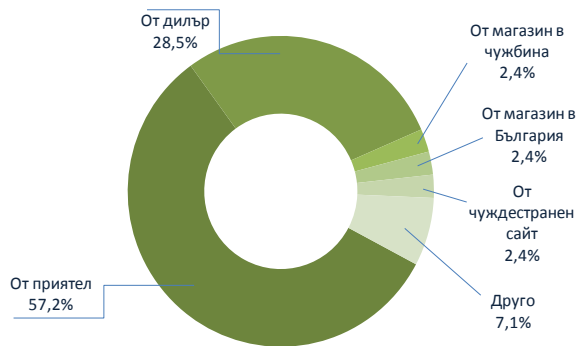

УПОТРЕБА СРЕД МЛАДОТО НАСЕЛЕНИЕ (20-34)

Употребили през последните 12 месеца

ИЗТОЧНИК:

Система за ранно предупреждение (EWS)